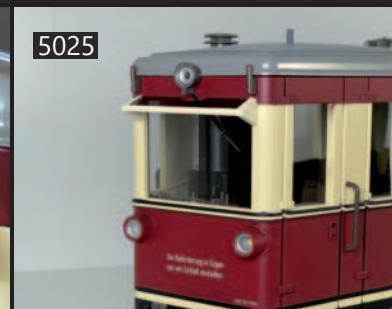

2613

Kohlenkasten Trittbrett LGB-Brockenlok

2630

Kupplungsmaul HSB T1 (2 St.)

2631

T1 Sonnenblenden und Wischer (2 St.)

5025

Lampeneinsatz und Gläser HSB T1 (6 St.)